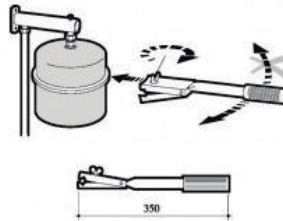

HERRAMIENTA FLEXCON DZ		
CÓDIGO	PVP VENTA	PRECIO NETO OFERTA
195200008	<i>A CONSULTAR EN TU PUNTO DE VENTA</i>	

IBAIONDO (IBO)