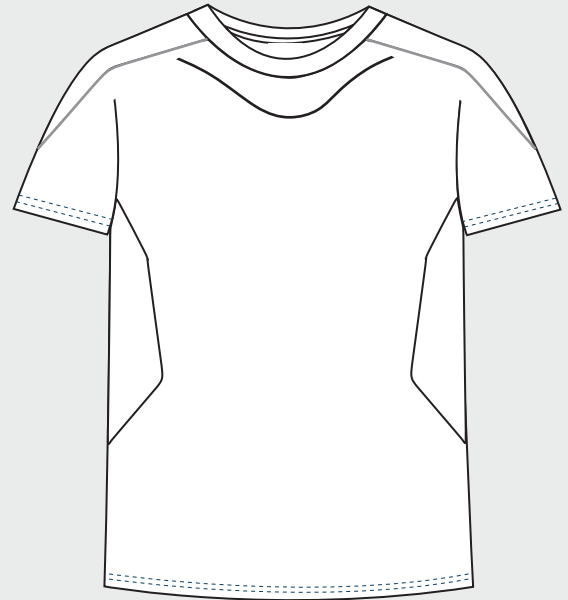

ESCOGER TALLA

¿CUAL ES MI MEDIDA?

Contorno Pecho: Medida horizontalmente alrededor del pecho sobre la parte más ancha de tu caja torácica.

Contorno Cintura: Medida alrededor de la cintura del diámetro total.

Contorno Cadera: Medida alrededor de la cadera del diámetro total.

Longitud Manga: Medida que va desde el punto mas alto de su hombro hasta su muñeca.

Medida Entrepierna: Medida desde la entrepierna (parte interior de la pierna) hasta el tobillo.

CONFORT FIT

Corte recto
Ajuste standard Clásico.