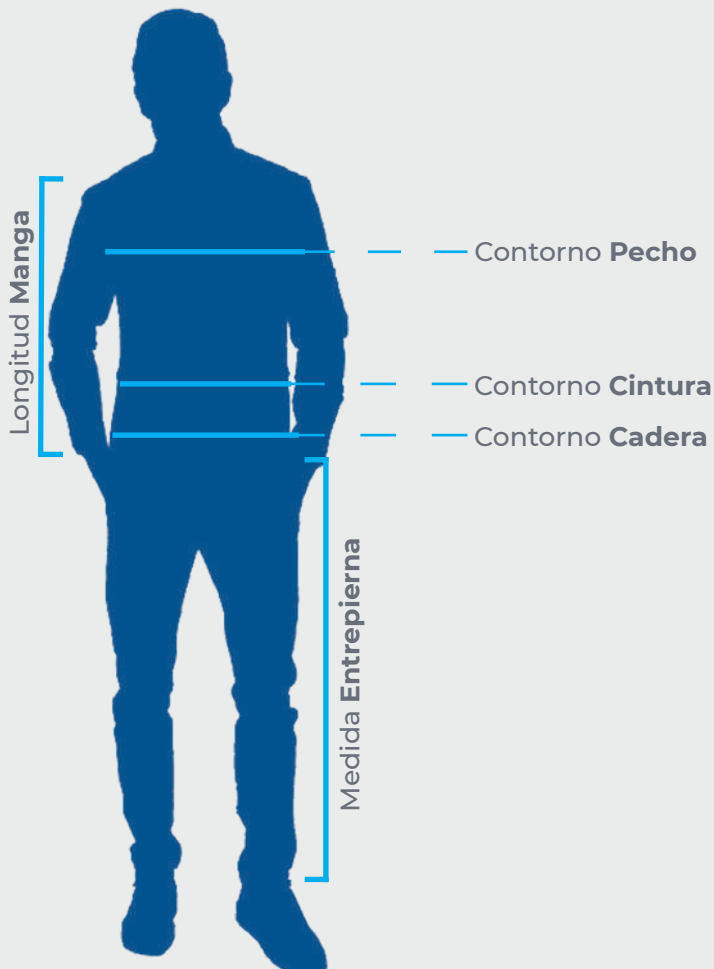

Contorno Cadera: Medida alrededor de la cadera del diámetro total.

Longitud Manga: Medida que va desde el punto mas alto de su hombro hasta su muñeca.

Medida Entrepierna: Medida desde la entrepierna (parte interior de la pierna) hasta el tobillo.

CONFORT FIT

Corte recto
Ajuste standard Clásico.

TABLA DE TALLAS

PRENDAS SUPERIORES

CHAQUETA/CHALECO	XS	S	M	L	XL	XXL	3XL	4XL	5XL
MEDIDA PECHO EN PLANO	54 cm	57 cm	60 cm	63 cm	66 cm	69 cm	72 cm	75 cm	78 cm
CONTORNO PECHO	108 cm	114 cm	120 cm	126 cm	132 cm	138 cm	144 cm	150 cm	156 cm
LARGO MANGAS CHAQUETA (DESDE HOMBRO)	63 cm	64,5 cm	66 cm	67,5 cm	68,5 cm	69,5 cm	70,5 cm	71,5 cm	72,5 cm

CAMISETA	XS	S	M	L	XL	XXL	3XL	4XL	5XL
MEDIDA PECHO EN PLANO	48 cm	50 cm	52 cm	55 cm	58 cm	61 cm	64 cm	67 cm	70 cm
CONTORNO PECHO	96 cm	100 cm	104 cm	110 cm	116 cm	122 cm	128 cm	134 cm	140 cm
LARGO MANGAS (DESDE CENTRO ESPALDA)	38 cm	40 cm	42 cm	45 cm	48 cm	51 cm	54 cm	57 cm	60 cm

POLO	XS	S	M	L	XL	XXL	3XL	4XL	5XL
MEDIDA PECHO EN PLANO	48 cm	50 cm	52 cm	54 cm	57 cm	60 cm	63 cm	66 cm	69 cm
CONTORNO PECHO	96 cm	100 cm	104 cm	108 cm	114 cm	120 cm	126 cm	132 cm	138 cm
LARGO MANGA (DESDE HOMBRO)	19 cm	20 cm	21 cm	22 cm	23 cm	24 cm	25 cm	26 cm	27 cm